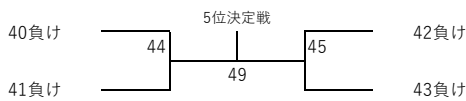

【女子団体戦】

	湊BC	GWA	ARROW'S KUMAGAYA	シャトルピーク	勝敗	順位
湊BC						
GWA						
ARROW'S KUMAGAYA						
シャトルピーク						

【男子個人戦シングルス】

3位決定戦

5位決定戦

最終順位 (県出場 5位まで)				
1			5	
2			6	
3			7~8	
4				

【女子個人戦シングルス】

最終順位 (県出場6位まで)					
1			5		
2			6		
3			7~8		
4					

令和8年度 埼玉県中学生地域クラブ活動 第3回 春季大会
 兼 令和8年度埼玉県学校総合体育大会<中学生の部>バドミントン競技会県大会予選会
 【男子個人戦ダブルス】

令和8年7月4日(土)
 羽生市体育館

最終順位 (県出場5位まで)				
1			5	
2			6	
3			7~8	
4				

令和8年度 埼玉県中学生地域クラブ活動 第3回 春季大会
 兼 令和8年度埼玉県学校総合体育大会<中学生の部>バドミントン競技会県大会予選会
 【女子個人戦ダブルス】