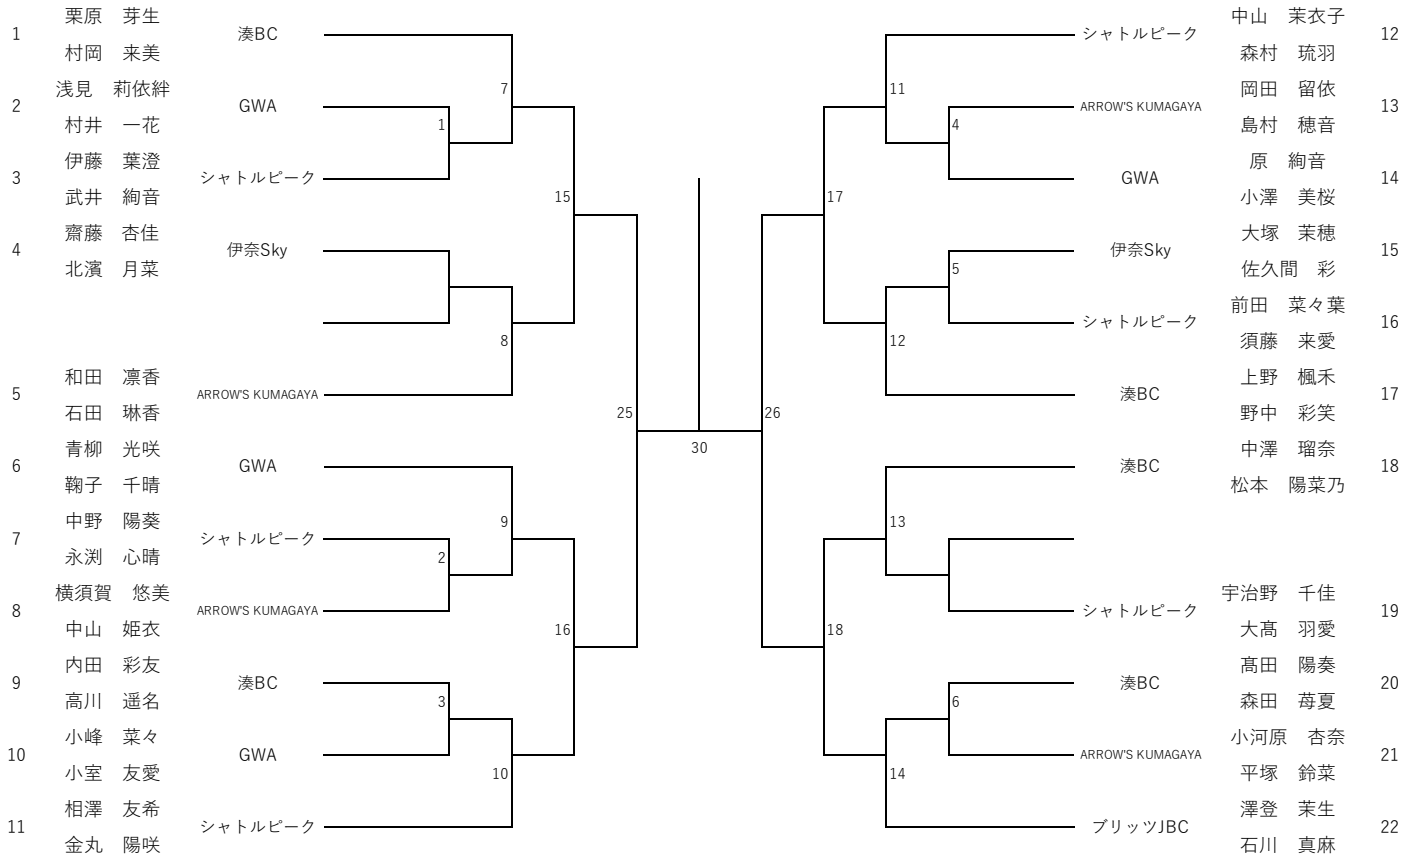

【女子団体戦】

	湊BC	GWA	ARROW'S KUMAGAYA	シャトルピーク	勝敗	順位
湊BC						
GWA						
ARROW'S KUMAGAYA						
シャトルピーク						

【男子個人戦シングルス】

3位決定戦

5位決定戦

最終順位 (県出場 5位まで)				
1			5	
2			6	
3			7~8	
4				

【女子個人戦シングルス】

最終順位 (県出場6位まで)					
1			5		
2			6		
3			7~8		
4					

令和8年度 埼玉県中学生地域クラブ活動 第3回 春季大会
 兼 令和8年度埼玉県学校総合体育大会<中学生の部>バドミントン競技会県大会予選会
 【男子個人戦ダブルス】

令和8年7月4日(土)
 羽生市体育館

最終順位 (県出場5位まで)				
1			5	
2			6	
3			7~8	
4				

令和8年度 埼玉県中学生地域クラブ活動 第3回 春季大会
 兼 令和8年度埼玉県学校総合体育大会<中学生の部>バドミントン競技会県大会予選会
 【女子個人戦ダブルス】

令和8年7月4日(土)
 羽生市体育館

最終順位 (県出場9位まで)					
1			9		
2			10		
3			11~12		
4					
1			13~16		
2					
3					
4					