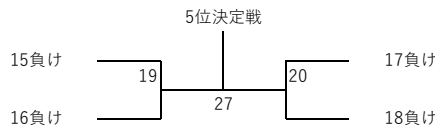

【女子団体戦】

	湊BC	GWA	ARROW'S KUMAGAYA	シャトルピーク	勝敗	順位
湊BC						
GWA						
ARROW'S KUMAGAYA						
シャトルピーク						

【男子個人戦シングルス】

3位決定戦

5位決定戦

最終順位 (県出場 5位まで)				
1			5	
2			6	
3			7~8	
4				

【女子個人戦シングルス】

最終順位 (県出場6位まで)					
1			5		
2			6		
3			7~8		
4					

令和8年度 埼玉県中学生地域クラブ活動 第3回 春季大会
 兼 令和8年度埼玉県学校総合体育大会<中学生の部>バドミントン競技会県大会予選会
 【男子個人戦ダブルス】

令和8年7月4日(土)
 羽生市体育館

最終順位 (県出場5位まで)				
1			5	
2			6	
3			7~8	
4				

令和8年度 埼玉県中学生地域クラブ活動 第3回 春季大会
 兼 令和8年度埼玉県学校総合体育大会<中学生の部>バドミントン競技会県大会予選会
 【女子個人戦ダブルス】

令和8年7月4日(土)
 羽生市体育館

最終順位 (県出場9位まで)					
1			9		
2			10		
3			11~12		
4					
1			13~16		
2					
3					
4					