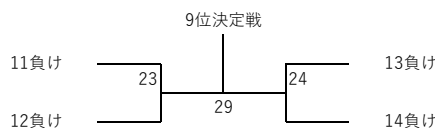

【女子団体戦】

	湊BC	GWA	ARROW'S KUMAGAYA	シャトルピーク	勝敗	順位
湊BC						
GWA						
ARROW'S KUMAGAYA						
シャトルピーク						

【男子個人戦シングルス】

3位決定戦

5位決定戦

最終順位 (県出場 5位まで)				
1			5	
2			6	
3			7~8	
4				

【女子個人戦シングルス】

最終順位 (県出場6位まで)					
1			5		
2			6		
3			7~8		
4					

令和8年度 埼玉県中学生地域クラブ活動 第3回 春季大会
 兼 令和8年度埼玉県学校総合体育大会<中学生の部>バドミントン競技会県大会予選会
 【男子個人戦ダブルス】

令和8年7月4日(土)
 羽生市体育館

最終順位 (県出場5位まで)				
1			5	
2			6	
3			7~8	
4				

令和8年度 埼玉県中学生地域クラブ活動 第3回 春季大会
 兼 令和8年度埼玉県学校総合体育大会<中学生の部>バドミントン競技会県大会予選会
 【女子個人戦ダブルス】

令和8年7月4日(土)
 羽生市体育館

最終順位 (県出場9位まで)					
1			9		
2			10		
3			11~12		
4					
1			13~16		
2					
3					
4					