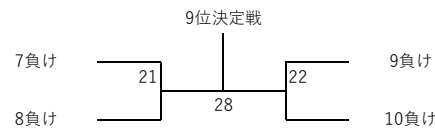

【女子団体戦】

	湊BC	GWA	ARROW'S KUMAGAYA	シャトルピーク	勝敗	順位
湊BC						
GWA						
ARROW'S KUMAGAYA						
シャトルピーク						

【男子個人戦シングルス】

3位決定戦

5位決定戦

最終順位 (県出場 5位まで)				
1			5	
2			6	
3			7~8	
4				

【女子個人戦シングルス】

最終順位 (県出場6位まで)					
1			5		
2			6		
3			7~8		
4					

令和8年度 埼玉県中学生地域クラブ活動 第3回 春季大会
 兼 令和8年度埼玉県学校総合体育大会<中学生の部>バドミントン競技会県大会予選会
 【男子個人戦ダブルス】

令和8年7月4日(土)
 羽生市体育館

最終順位 (県出場5位まで)				
1			5	
2			6	
3			7~8	
4				

令和8年度 埼玉県中学生地域クラブ活動 第3回 春季大会
 兼 令和8年度埼玉県学校総合体育大会<中学生の部>バドミントン競技会県大会予選会
 【女子個人戦ダブルス】

令和8年7月4日(土)
 羽生市体育館

最終順位 (県出場9位まで)					
1			9		
2			10		
3			11~12		
4					
1			13~16		
2					
3					
4					