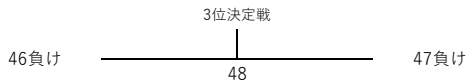

【女子団体戦】

	湊BC	GWA	ARROW'S KUMAGAYA	シャトルピーク	勝敗	順位
湊BC						
GWA						
ARROW'S KUMAGAYA						
シャトルピーク						

【男子個人戦シングルス】

3位決定戦

5位決定戦

最終順位 (県出場 5位まで)				
1			5	
2			6	
3			7~8	
4				

【女子個人戦シングルス】

最終順位 (県出場6位まで)					
1			5		
2			6		
3			7~8		
4					

令和8年度 埼玉県中学生地域クラブ活動 第3回 春季大会
 兼 令和8年度埼玉県学校総合体育大会<中学生の部>バドミントン競技会県大会予選会
 【男子個人戦ダブルス】

令和8年7月4日(土)
 羽生市体育館

最終順位 (県出場5位まで)				
1			5	
2			6	
3			7~8	
4				

令和8年度 埼玉県中学生地域クラブ活動 第3回 春季大会
 兼 令和8年度埼玉県学校総合体育大会<中学生の部>バドミントン競技会県大会予選会
 【女子個人戦ダブルス】