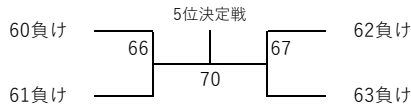

【女子団体戦】

	湊BC	GWA	ARROW'S KUMAGAYA	シャトルピーク	勝敗	順位
湊BC						
GWA						
ARROW'S KUMAGAYA						
シャトルピーク						

【男子個人戦シングルス】

3位決定戦

5位決定戦

最終順位 (県出場 5位まで)				
1			5	
2			6	
3			7~8	
4				

【女子個人戦シングルス】

最終順位 (県出場6位まで)					
1			5		
2			6		
3			7~8		
4					

令和8年度 埼玉県中学生地域クラブ活動 第3回 春季大会
 兼 令和8年度埼玉県学校総合体育大会<中学生の部>バドミントン競技会県大会予選会
 【男子個人戦ダブルス】

令和8年7月4日(土)
 羽生市体育館

最終順位 (県出場5位まで)				
1			5	
2			6	
3			7~8	
4				

令和8年度 埼玉県中学生地域クラブ活動 第3回 春季大会
 兼 令和8年度埼玉県学校総合体育大会<中学生の部>バドミントン競技会県大会予選会
 【女子個人戦ダブルス】