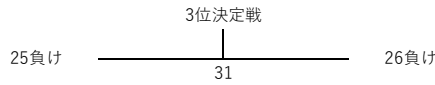

【女子団体戦】

	湊BC	GWA	ARROW'S KUMAGAYA	シャトルピーク	勝敗	順位
湊BC						
GWA						
ARROW'S KUMAGAYA						
シャトルピーク						

【男子個人戦シングルス】

3位決定戦

5位決定戦

最終順位 (県出場 5位まで)				
1			5	
2			6	
3			7~8	
4				

【女子個人戦シングルス】

最終順位 (県出場6位まで)					
1			5		
2			6		
3			7~8		
4					

令和8年度 埼玉県中学生地域クラブ活動 第3回 春季大会
 兼 令和8年度埼玉県学校総合体育大会<中学生の部>バドミントン競技会県大会予選会
 【男子個人戦ダブルス】

令和8年7月4日(土)
 羽生市体育館

最終順位 (県出場5位まで)				
1			5	
2			6	
3			7~8	
4				

令和8年度 埼玉県中学生地域クラブ活動 第3回 春季大会
 兼 令和8年度埼玉県学校総合体育大会<中学生の部>バドミントン競技会県大会予選会
 【女子個人戦ダブルス】

令和8年7月4日(土)
 羽生市体育館

最終順位 (県出場9位まで)					
1			9		
2			10		
3			11~12		
4					
1			13~16		
2					
3					
4					