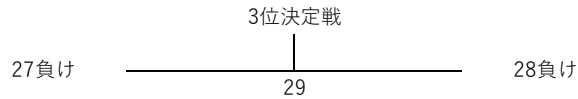

令和8年度 埼玉県中学生地域クラブ活動 第3回 春季大会
 兼 令和8年度埼玉県学校総合体育大会<中学生の部>バドミントン競技会県大会予選会

令和8年6月15日 (月)
 行田グリーンアリーナ

【男子団体戦】

	GWA	湊BC	伊奈Sky	Rebre	B-Sky	シャトルピーク	ARROW'S KUMAGAYA	勝敗	順位
GWA									
湊BC									
伊奈Sky									
Rebre									
B-Sky									
シャトルピーク									
ARROW'S KUMAGAYA									

【女子団体戦】

	湊BC	GWA	ARROW'S KUMAGAYA	シャトルピーク	勝敗	順位
湊BC						
GWA						
ARROW'S KUMAGAYA						
シャトルピーク						

【男子個人戦シングルス】

3位決定戦

5位決定戦

最終順位 (県出場 5位まで)				
1			5	
2			6	
3			7~8	
4				

【女子個人戦シングルス】

最終順位 (県出場6位まで)					
1			5		
2			6		
3			7~8		
4					

令和8年度 埼玉県中学生地域クラブ活動 第3回 春季大会
 兼 令和8年度埼玉県学校総合体育大会<中学生の部>バドミントン競技会県大会予選会
 【男子個人戦ダブルス】

令和8年7月4日(土)
 羽生市体育館

最終順位 (県出場5位まで)				
1			5	
2			6	
3			7~8	
4				

令和8年度 埼玉県中学生地域クラブ活動 第3回 春季大会
 兼 令和8年度埼玉県学校総合体育大会<中学生の部>バドミントン競技会県大会予選会
 【女子個人戦ダブルス】