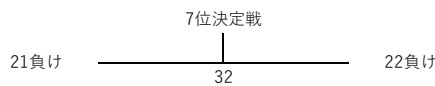

令和8年度 埼玉県中学生地域クラブ活動 第3回 春季大会
兼 令和8年度埼玉県学校総合体育大会<中学生の部>バドミントン競技会県大会予選会
【女子個人戦ダブルス】

令和8年7月4日(土)
羽生市体育館

最終順位 (県出場9位まで)					
1			9		
2			10		
3			11~12		
4					
1			13~16		
2					
3					
4