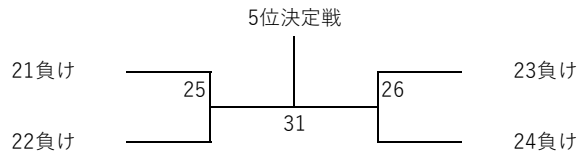

令和8年度 埼玉県中学生地域クラブ活動 第3回 春季大会
 兼 令和8年度埼玉県学校総合体育大会<中学生の部>バドミントン競技会県大会予選会

令和8年6月15日 (月)
 行田グリーンアリーナ

【男子団体戦】

	GWA	湊BC	伊奈Sky	Rebre	B-Sky	シャトルピーク	ARROW'S KUMAGAYA	勝敗	順位
GWA									
湊BC									
伊奈Sky									
Rebre									
B-Sky									
シャトルピーク									
ARROW'S KUMAGAYA									

【女子団体戦】

	湊BC	GWA	ARROW'S KUMAGAYA	シャトルピーク	勝敗	順位
湊BC						
GWA						
ARROW'S KUMAGAYA						
シャトルピーク						

【男子個人戦シングルス】

3位決定戦

5位決定戦

最終順位 (県出場 5位まで)				
1			5	
2			6	
3			7~8	
4				

【女子個人戦シングルス】

最終順位 (県出場6位まで)					
1			5		
2			6		
3			7~8		
4					

令和8年度 埼玉県中学生地域クラブ活動 第3回 春季大会
 兼 令和8年度埼玉県学校総合体育大会<中学生の部>バドミントン競技会県大会予選会
 【男子個人戦ダブルス】

令和8年7月4日(土)
 羽生市体育館

最終順位 (県出場5位まで)				
1			5	
2			6	
3			7~8	
4				

令和8年度 埼玉県中学生地域クラブ活動 第3回 春季大会
 兼 令和8年度埼玉県学校総合体育大会<中学生の部>バドミントン競技会県大会予選会
 【女子個人戦ダブルス】