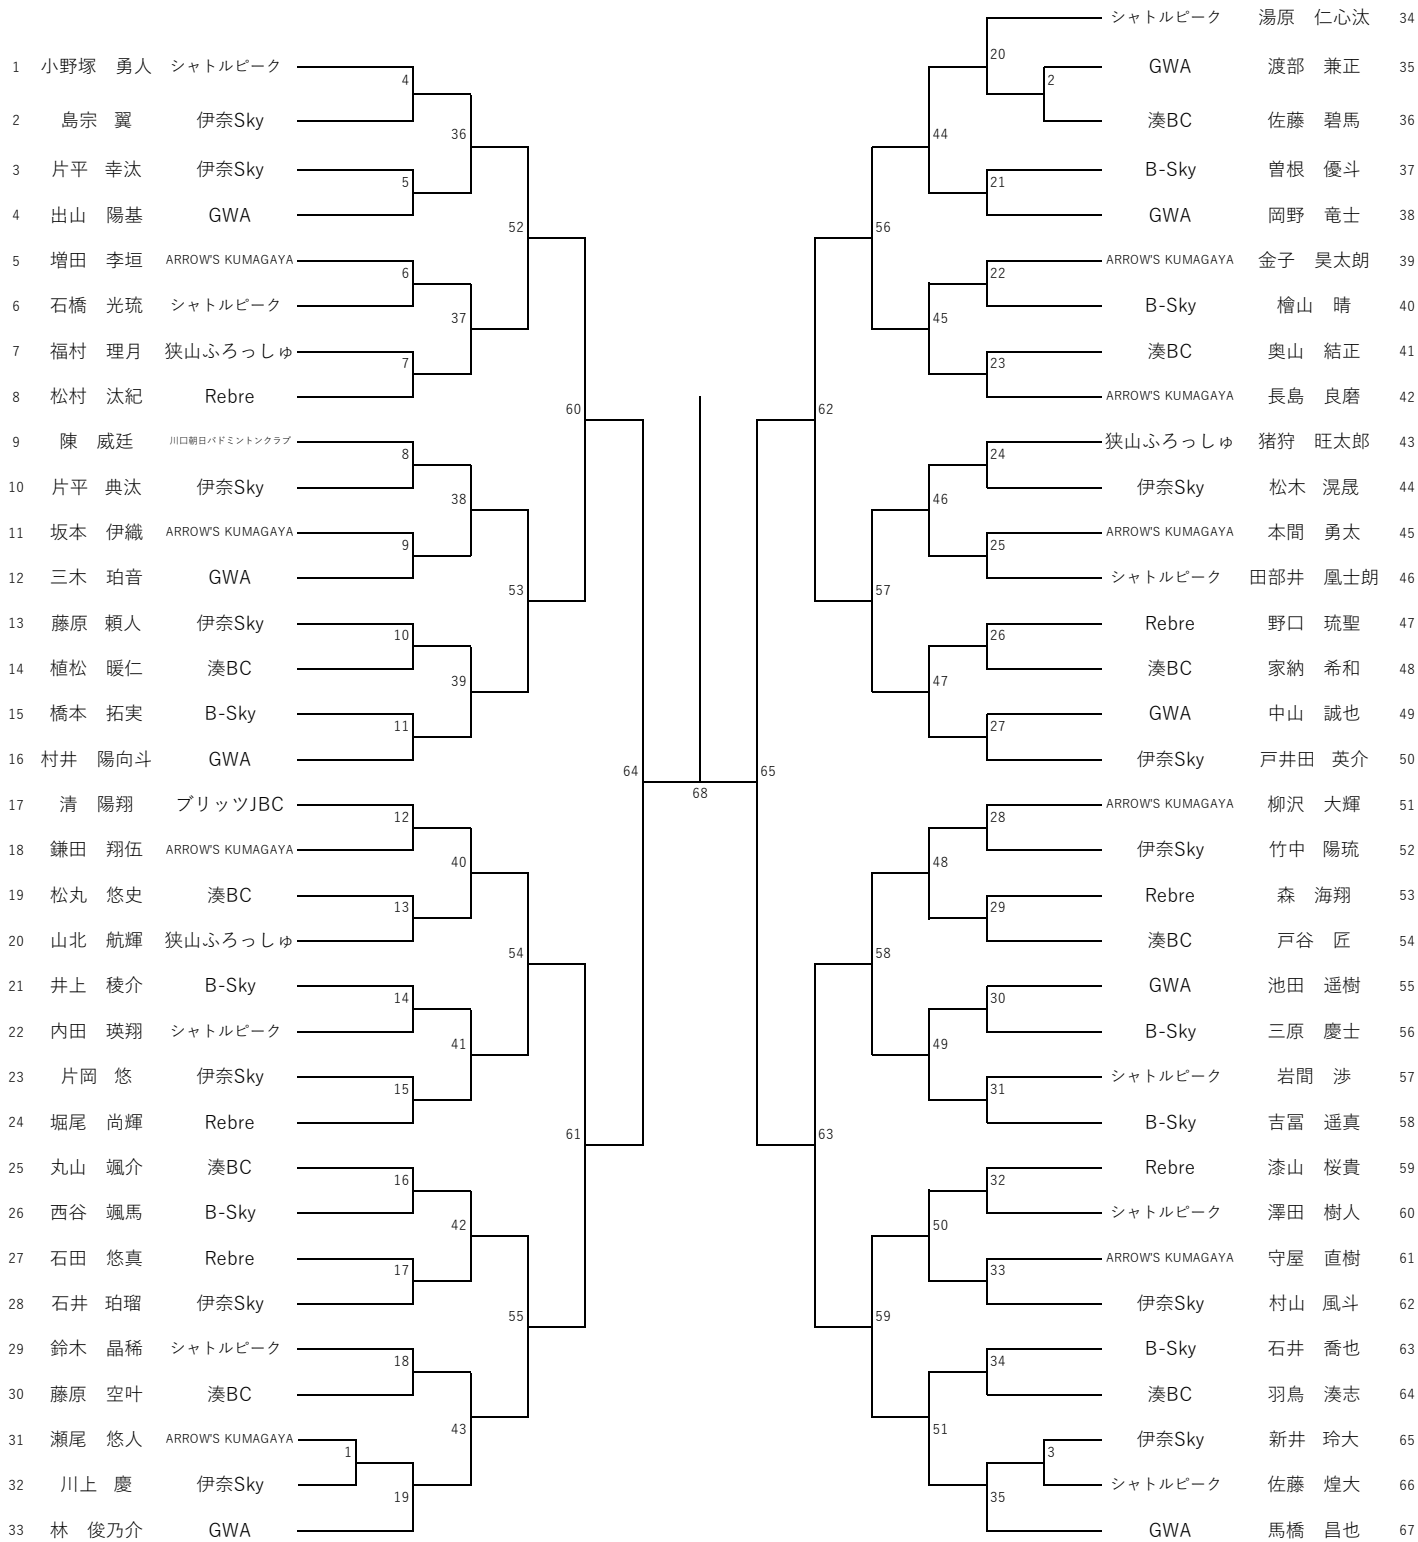

令和8年度 埼玉県中学生地域クラブ活動 第3回 春季大会
 兼 令和8年度埼玉県学校総合体育大会<中学生の部>バドミントン競技会県大会予選会

令和8年6月15日 (月)
 行田グリーンアリーナ

【男子団体戦】

	GWA	湊BC	伊奈Sky	Rebre	B-Sky	シャトルピーク	ARROW'S KUMAGAYA	勝敗	順位
GWA									
湊BC									
伊奈Sky									
Rebre									
B-Sky									
シャトルピーク									
ARROW'S KUMAGAYA									

【女子団体戦】

	湊BC	GWA	ARROW'S KUMAGAYA	シャトルピーク	勝敗	順位
湊BC						
GWA						
ARROW'S KUMAGAYA						
シャトルピーク						

【男子個人戦シングルス】

3位決定戦

5位決定戦

最終順位 (県出場 5位まで)				
1			5	
2			6	
3			7~8	
4				

【女子個人戦シングルス】

最終順位 (県出場6位まで)					
1			5		
2			6		
3			7~8		
4					