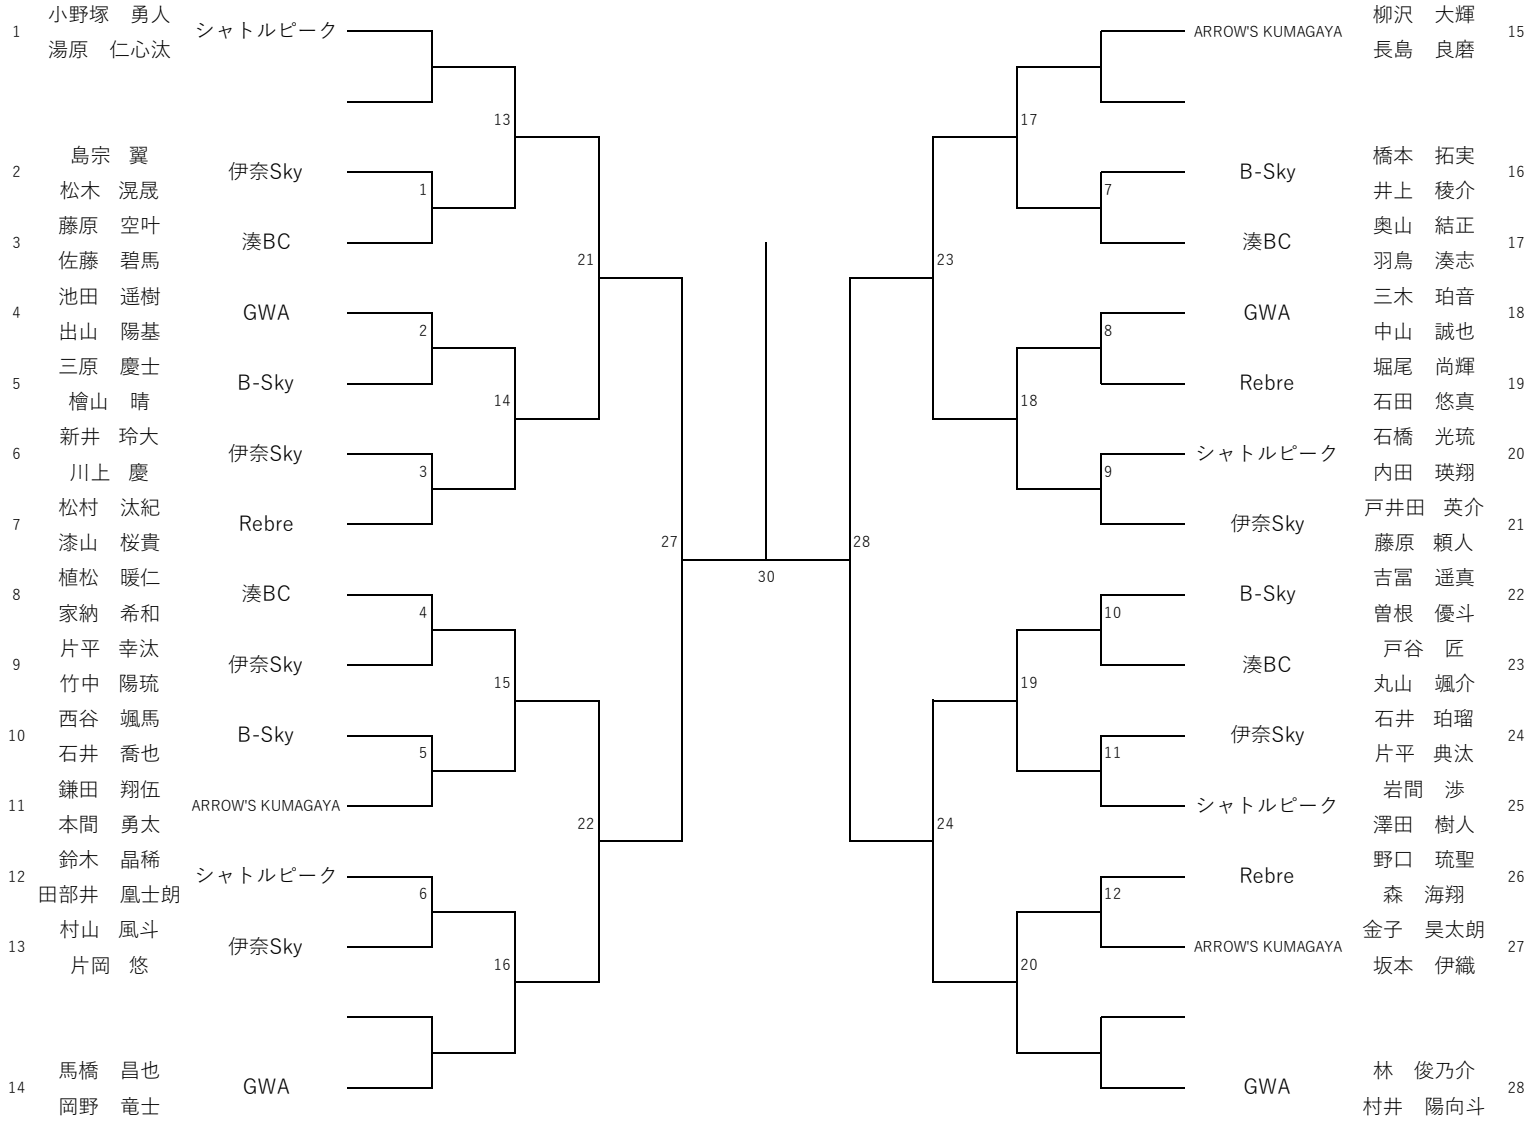

【女子団体戦】

	湊BC	GWA	ARROW'S KUMAGAYA	シャトルピーク	勝敗	順位
湊BC						
GWA						
ARROW'S KUMAGAYA						
シャトルピーク						

【男子個人戦シングルス】

3位決定戦

5位決定戦

最終順位 (県出場 5位まで)				
1			5	
2			6	
3			7~8	
4				

【女子個人戦シングルス】

最終順位 (県出場6位まで)					
1			5		
2			6		
3			7~8		
4					

令和8年度 埼玉県中学生地域クラブ活動 第3回 春季大会
 兼 令和8年度埼玉県学校総合体育大会<中学生の部>バドミントン競技会県大会予選会
 【男子個人戦ダブルス】

令和8年7月4日(土)
 羽生市体育館

最終順位 (県出場5位まで)				
1			5	
2			6	
3			7~8	
4				

令和8年度 埼玉県中学生地域クラブ活動 第3回 春季大会
 兼 令和8年度埼玉県学校総合体育大会<中学生の部>バドミントン競技会県大会予選会
 【女子個人戦ダブルス】