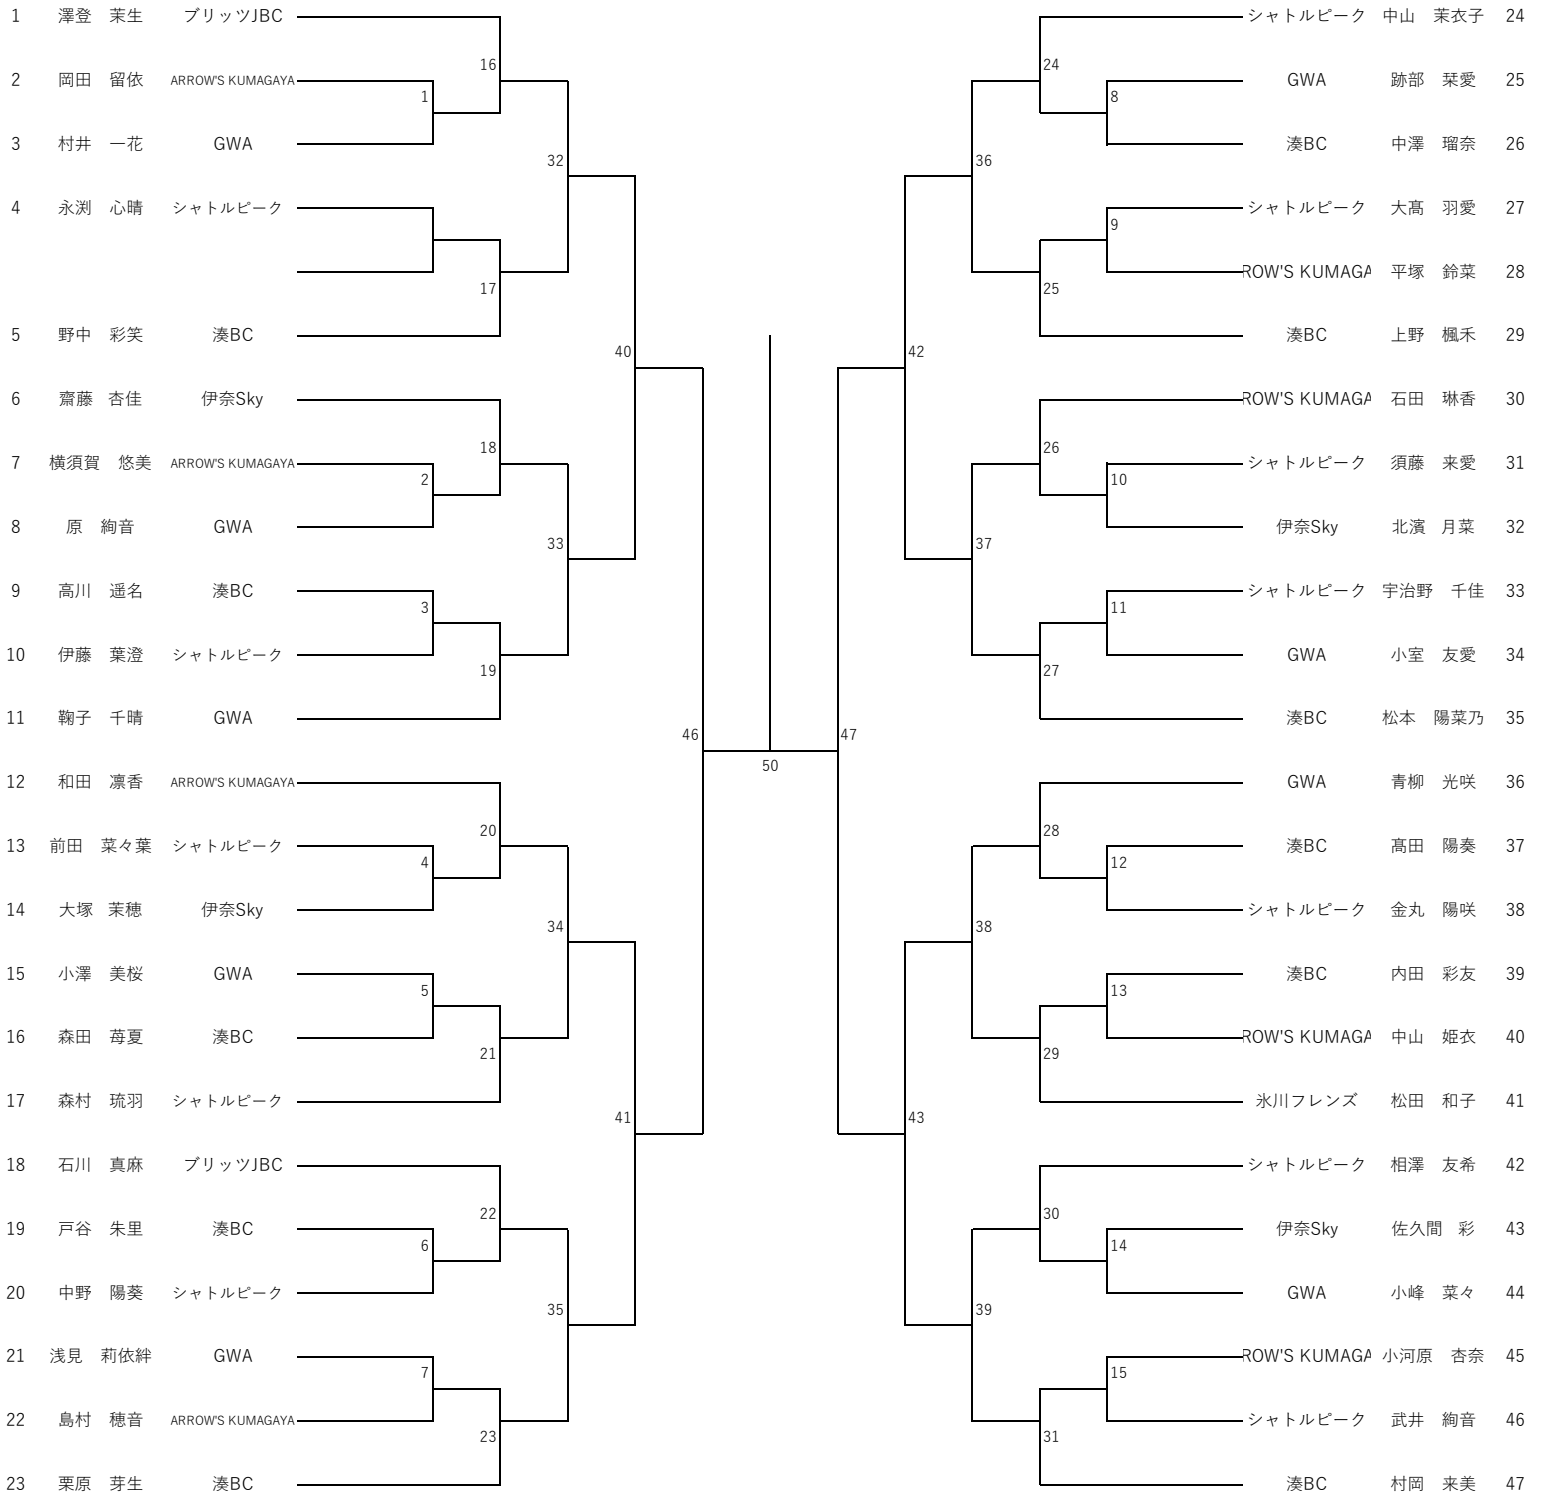

【女子団体戦】

	湊BC	GWA	ARROW'S KUMAGAYA	シャトルピーク	勝敗	順位
湊BC						
GWA						
ARROW'S KUMAGAYA						
シャトルピーク						

【男子個人戦シングルス】

3位決定戦

5位決定戦

最終順位 (県出場 5位まで)				
1			5	
2			6	
3			7~8	
4				

【女子個人戦シングルス】

最終順位 (県出場6位まで)					
1			5		
2			6		
3			7~8		
4					