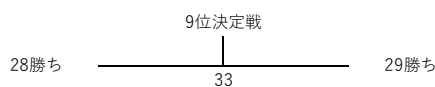

令和8年度 埼玉県中学生地域クラブ活動 第3回 春季大会
兼 令和8年度埼玉県学校総合体育大会<中学生の部>バドミントン競技会県大会予選会
【女子個人戦ダブルス】

令和8年7月4日(土)
羽生市体育館

最終順位 (県出場9位まで)					
1			9		
2			10		
3			11~12		
4					
1			13~16		
2					
3					
4